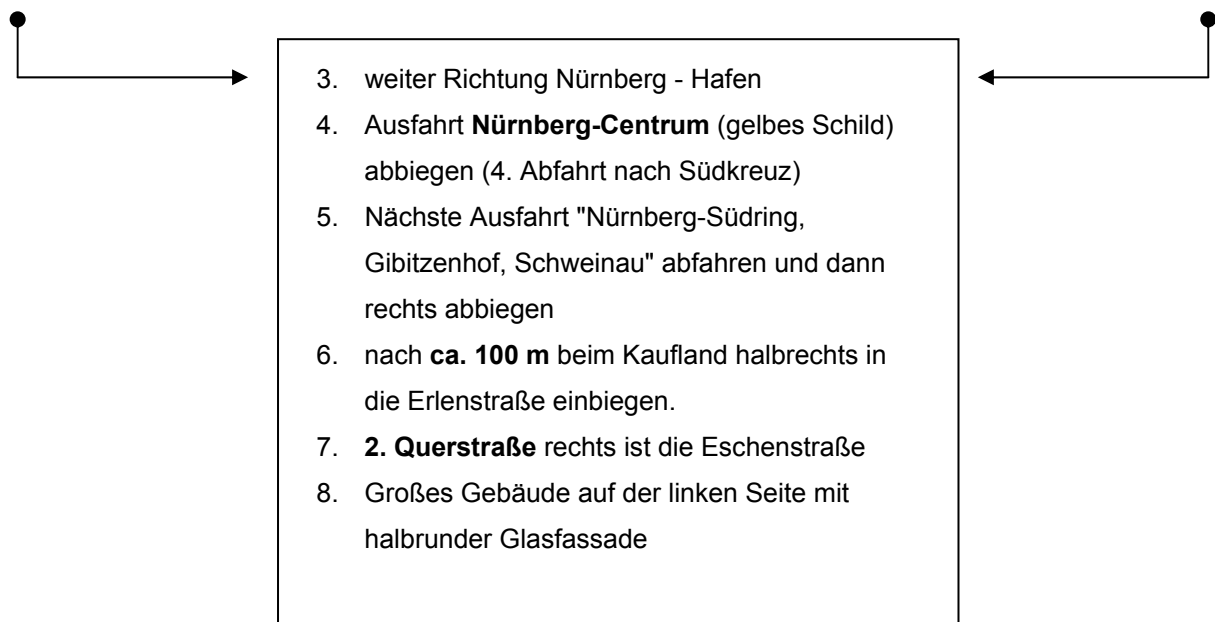

## Aus Richtung Heilbronn / Amberg (A6)

1. bis Autobahnkreuz Nürnberg-Süd
2. abbiegen in Richtung Nürnberg/Fürth auf die **A 73** Richtung Nürnberg

## Aus Richtung München (A9)

1. bis BAB-Dreieck Nürnberg/Feucht
2. auf die **A 73** Richtung Nürnberg/Fürth

## Aus Richtung Frankfurt / Regensburg (A3)

1. bis BAB-Kreuz Fürth/Erlangen

## Aus Richtung Berlin (A9)

1. bis BAB-Kreuz Nürnberg und dann auf die **A 3** Richtung Frankfurt bis Kreuz Fürth/Erlangen